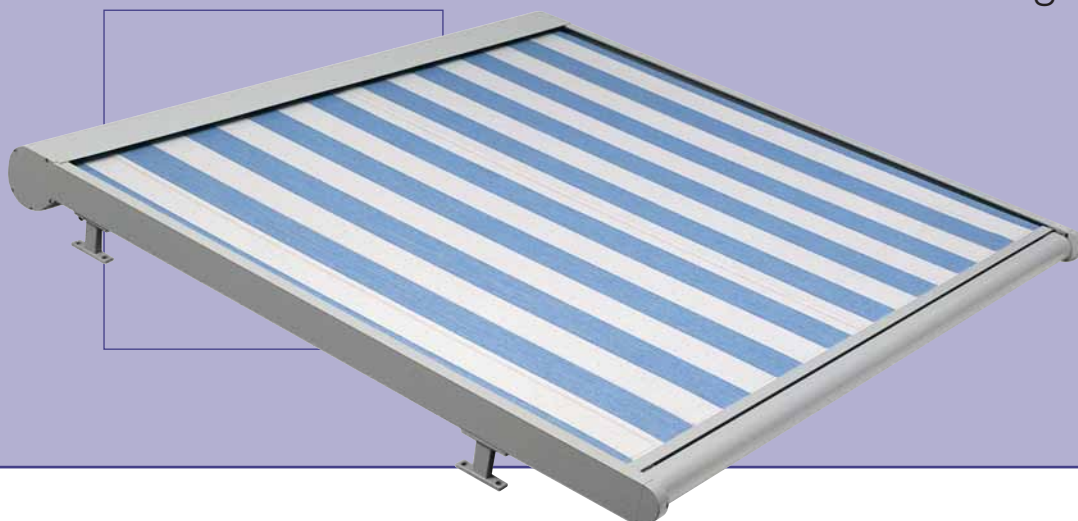

Wintergartenbeschattung

Airomatic
Targa/Targa-Plus
Arcada/Arcada-Plus

Die **Airomatic-Modelle** passen als außen liegender Sonnenschutz perfekt auf Wintergärten, Glasbedachungen und Dachfenster. Wegen der kompakten Bauweise eignen sich diese Beschattungssysteme besonders für kleine und mittlere Flächen.

Der klein dimensionierte Kasten in abgerundetem Design ist freitragend und flächenbündig auf den Seitenführungen aufgesteckt.

Das Ausfallprofil schließt die Cassette im eingefahrenen Zustand dicht ab. Das Tuch ist so gegen sämtliche Witterungseinflüsse geschützt.

Die gesamte Konstruktion besteht aus Aluminium mit einer hochwertigen Pulverbeschichtung, welche auf Option in allen RAL-Farben nach Wunsch individuell gefertigt wird.

Für ein stets optimal gespanntes Tuch sorgt der seitlich integrierte Gasdruckmechanismus.

■ Ideal geeignet für die Beschattung von Giebelverglasungen

■ Optimal gespanntes Tuch durch integrierten Gasdruckmechanismus

KLAIBER
MARKISEN FÜRS LEBEN

Targa/Targa-Plus

Wintergartenbeschattung

Die **Targa-Modelle** eignen sich für große und komplexe Glasbedachungen und Wintergärten. Als außen liegender Sonnen- und Hitzeschutz sorgen sie für ein angenehmes Raumklima. Durch die nach innen verschiebbaren Führungsschienen, lassen sich auch spezielle Wintergartenformen (z.B. abgeschrägt) problemlos beschatten.