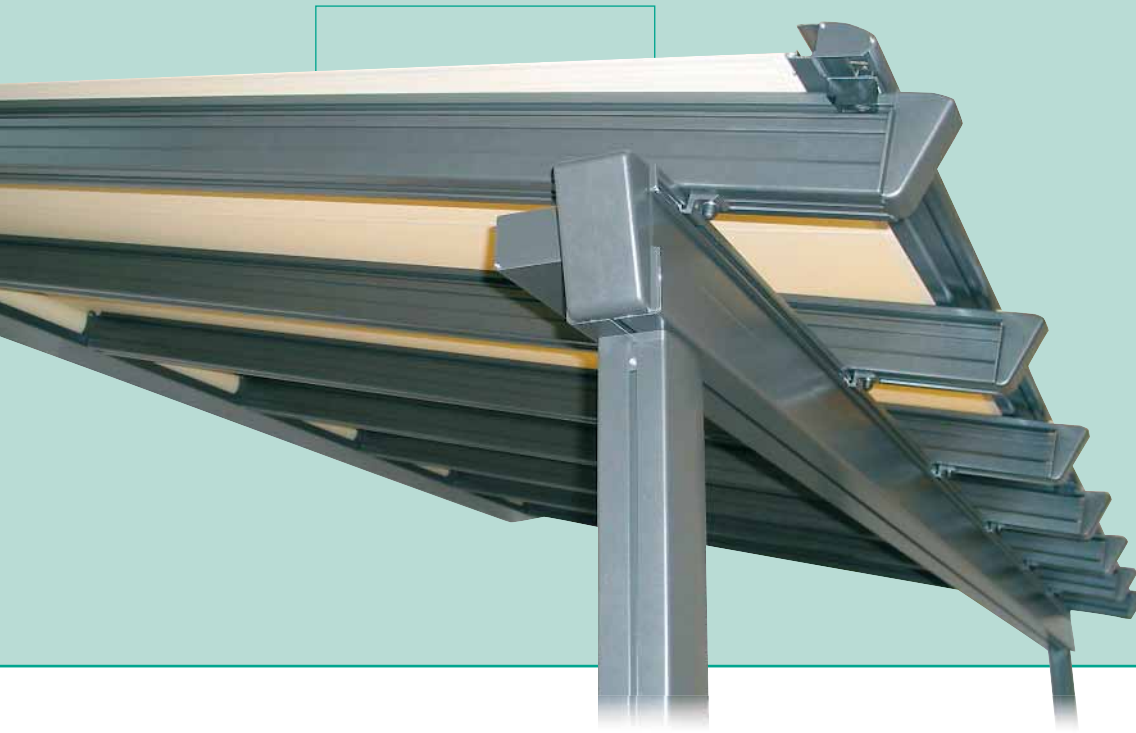

Pergolamarkisen

Pergolino P3000
Miranda P8000
Miranda-Vetro P7000

Pergolino P3000

Pergolamarkise

Die **Pergolino P3000** ist der ideale Sonnen- und Wetzerschutz für den Privat- und Gastronomiebereich.

Ein Stützenprofil unter den Führungsschienen verleiht der Anlage Stabilität, wobei die Stützen und Führungsschienen variabel gesetzt werden können. Die Stützen werden mittels Bodenhülsen oder in einem optional erhältlichen Blumentrog fixiert.

pergolino

Idealer Sonnen- und Wetterschutz

1
Befestigung über Boden-
hülsen oder ...

2
... optionalem Befesti-
gungstrog

3
Im klein dimensionierten
Kasten ist das einge-
zogene Tuch optimal
geschützt

4
Die stabile Aluminiumkon-
struktion lässt sich einfach
montieren

KLAIBER
MARKISEN FÜR'S LEBEN

Miranda P8000

Pergolamarkise

Die **Miranda P8000** vereint die Vorzüge einer Pergola und die einer Markise. Die witterungsbeständige Alu-Konstruktion entspricht im eingefahrenen Zustand der Optik einer herkömmlichen Pergola.

Mit ihrem spezialimprägnierten Tuch bietet die **Miranda P8000** Schutz vor intensiver Sonneneinstrahlung sowie vor Regenschauern.

Durch den in den Längsbalken integrierten Gasfedermechanismus wird in jeder Position eine konstante Tuchspannung erreicht.