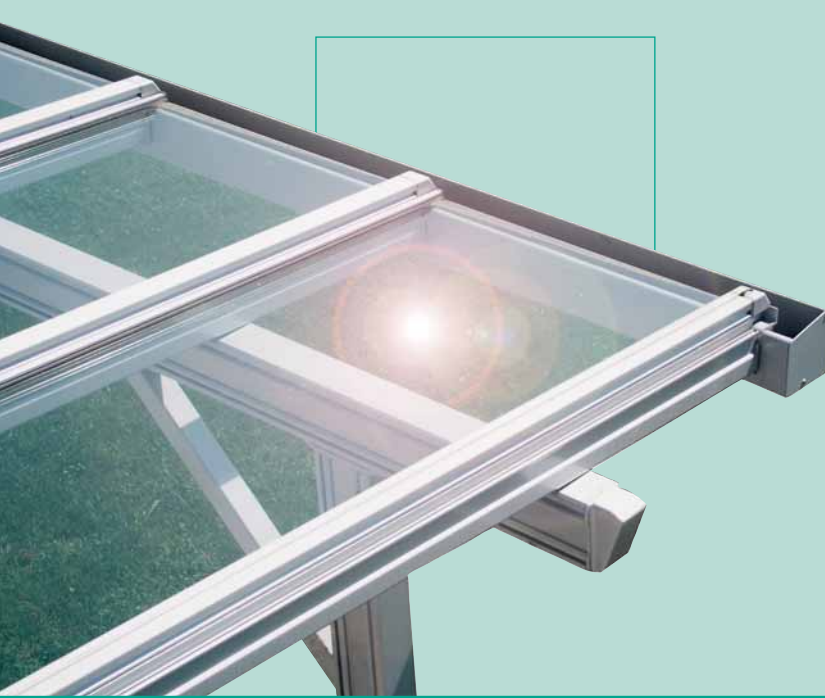

Pergolamarkisen

Pergolino P3000
Miranda P8000
Miranda-Vetro P7000

Pergolino P3000

Pergolamarkise

Die **Pergolino P3000** ist der ideale Sonnen- und Wetzerschutz für den Privat- und Gastronomiebereich.

Ein Stützenprofil unter den Führungsschienen verleiht der Anlage Stabilität, wobei die Stützen und Führungsschienen variabel gesetzt werden können. Die Stützen werden mittels Bodenhülsen oder in einem optional erhältlichen Blumentrog fixiert.

KLAIBER
MARKISEN FÜR'S LEBEN

Miranda P8000

Pergolamarkise

Die **Miranda P8000** vereint die Vorzüge einer Pergola und die einer Markise. Die witterungsbeständige Alu-Konstruktion entspricht im eingefahrenen Zustand der Optik einer herkömmlichen Pergola.

Miranda-Vetro P7000

Pergolamarkise

Allwetterschutz mit Glasdach

Die Pergolamarkise Miranda-Vetro P7000 ist ein flexibel erweiterbares Wetterschutzsystem. Sie ist Überdachung mit integrierter Markise.

Als stabile Aluminiumkonstruktion mit Verbund-Sicherheitsglas VSG (bauseits) und bewährter, textiler Beschattungstechnik bietet die Miranda-Vetro P7000 Schutz gegen Sonne und Regen.

Der in den Längsbalken integrierte Spannmechanismus garantiert eine konstant hohe Tuchspannung.

Optimaler Schutz vor Sonne und Hitze wird durch die außenliegende Beschattung gewährleistet.

Je nach Montagesituation kann der als Querbalken ausgelegte Wasserkanal mit einem zusätzlichen, nach innen versetzten, Querbalken ergänzt werden.